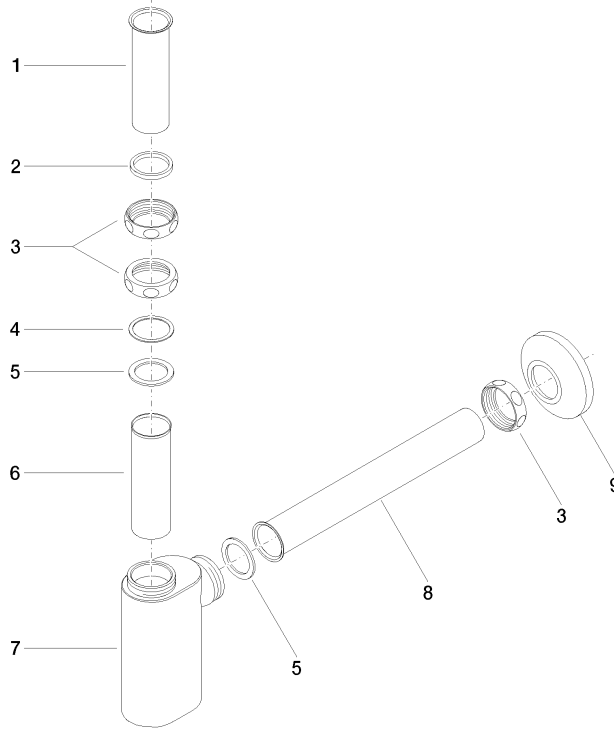

10 040 970

• rosette Ø 80 mm

	Champagne (22kt Gold)	10 040 970-47
	Chrome	10 040 970-00
	Brushed Platinum	10 040 970-06
	Platinum	10 040 970-08
	Durabress (23kt Gold)	10 040 970-09
	Dark Chrome	10 040 970-19
	Brushed Durabress (23kt Gold)	10 040 970-28
	Brushed Champagne (22kt Gold)	10 040 970-46
	Brushed Dark Platinum	10 040 970-99

10 040 970

mm [inches]

10 040 970

Parts for other finishes can be found here: [Chrome](#)

Spare parts list

No.	Item Number	Name	Quantity used	Delivery time
1	09 28 23 005-47	Pipe Ø 32 x 0,75 x 110 mm - Champagne (22kt Gold)	1	30
2	09 14 05 017 90	seal	1	2
3	09 23 30 015-47	nut	3	30
4	09 28 10 003 90	ring	1	2
5	09 14 05 016 90	Washer NBR 70 39,0 x 29,0 x 2,0 mm -	2	2
6	09 28 23 006 90	pipe	1	2
7	09 19 22 080-47	casing	1	30
8	09 28 23 002-47	pipe	1	30
9	90 27 01 015 00-47	rosette	1	-